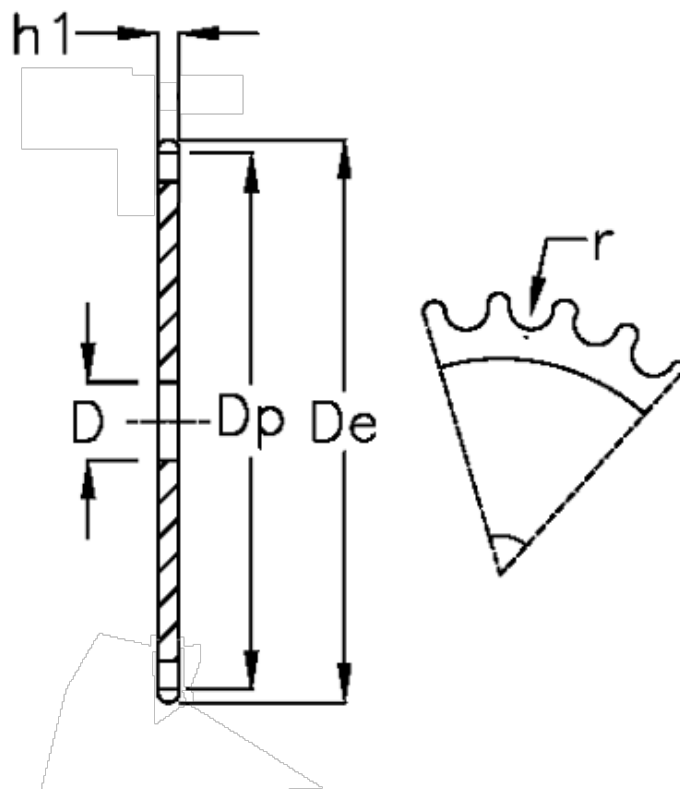

Varenummer: 616021009009
Beskrivelse: Pladehjul 20 B-1 Z=9 simplex

Mål

Antal tænder	= 9	$r = 19.05$
C	= 4	
D	= 16	
De	= 108	
Dp	= 92.84	
For kædebetegnelse	= 20 B-1	
For kæde størrelse	= 1 1/4 x 3/4	
h1	= 18.5	